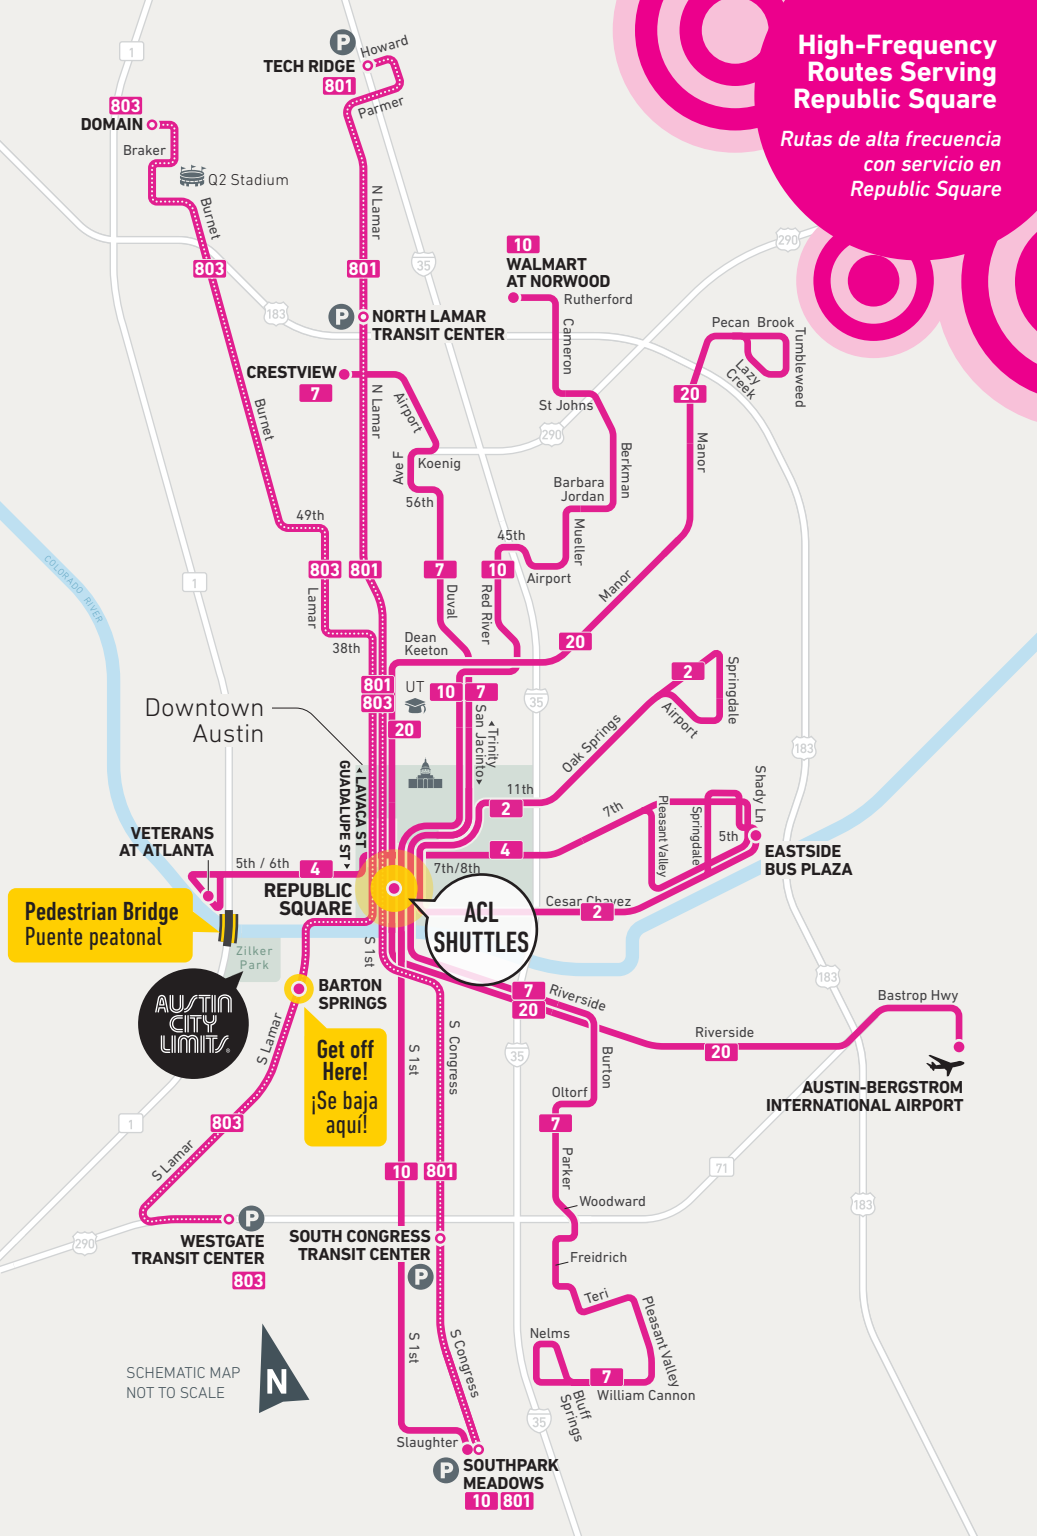

High-Frequency Routes Serving Republic Square

Rutas de alta frecuencia con servicio en Republic Square

Pedestrian Bridge
Puente peatonal

Get off Here!
¡Se baja aquí!

ACL
SHUTTLES

SCHEMATIC MAP
NOT TO SCALE

AUSTIN-BERGSTRÖM
INTERNATIONAL AIRPORT